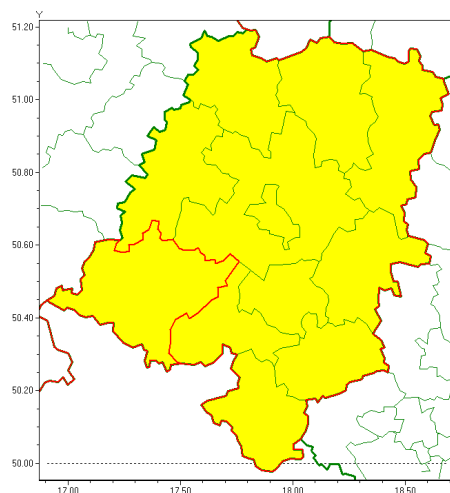

www: www.imgw.pl

Zasięg ostrzeżenia w województwie

Burze z gradem

Ostrzeżenie meteorologiczne Nr 40

Nazwa biura	IMGW-PIB Biuro Prognoz Meteorologicznych we Wrocławiu
Zjawisko/stopień zagrożenia	Burze z gradem/ 1
Obszar	województwo opolskie powiat nyski
Ważność	od godz. 11:00 dnia 18.06.2020 do godz. 02:00 dnia 19.06.2020
Przebieg	Miejscami prognozują się burze z opadami deszczu do 30 mm, punktowo do 40 mm, oraz porywami wiatru do 70 km/h. Lokalnie grad.
Prawdopodobieństwo wystąpienia zjawiska(%)	80%
Uwagi	Brak.
Dyrektor synoptyk IMGW-PIB	Janusz Zieliński
Godzina i data wydania	godz. 06:37 dnia 18.06.2020
SMS	IMGW-PIB OSTRZEŻENIE: BURZE Z GRADEM/1 opolskie/nyski od 11:00/18.06 do 02:00/19.06.2020 deszcz 40 mm, porywy 70 km/h, grad.